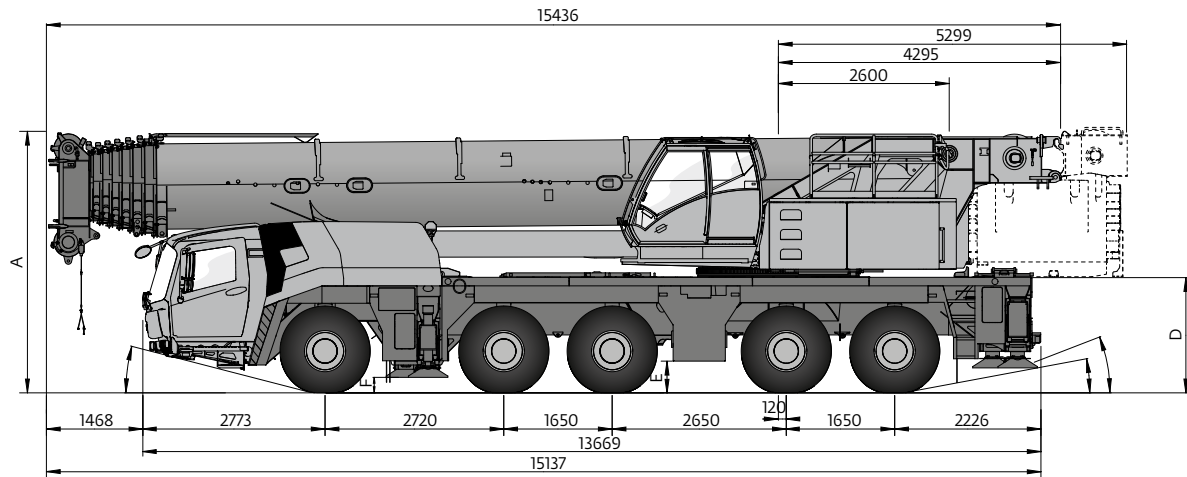

GMK5250XL-1

Product Guide

 250 t

 78,5 m

 11,2 - 33,8 m

 109 m

Dimensions • Abmessungen • Encombrement Dimensiones • Dimensioni • Размеры

*Ra = Radius all wheels steered • Radius allradgelenkt • Rayon toutes les roues directrices • Radio de giro con todas las ruedas giradas • Raggio di curva con tutte le ruote sterzate
Радиус поворота при управлении всеми колесами*

	A	A 130 mm**	B	C	D	E	F	α	β	β ₁
385/95 R25	3950	3820	3000	2570	1822	486	228	14	8	6
445/95 R25	4000	3870	3000	2510	1872	536	278	16	10	8
525/80 R25	4000	3870	3100	2530	1872	536	278	16	10	8

** Lowered • Abgesenkt • Surbaissée • Rebaja • Abbassato • Сниженный

Load charts • Traglasten • Capacités de levage Capacidades • Tabelle di portata • Таблицы грузоподъемности

Telescopic boom • Teleskopausleger • Flèche principale • Pluma telescópica
Braccio telescopico • Телескопическая стрела