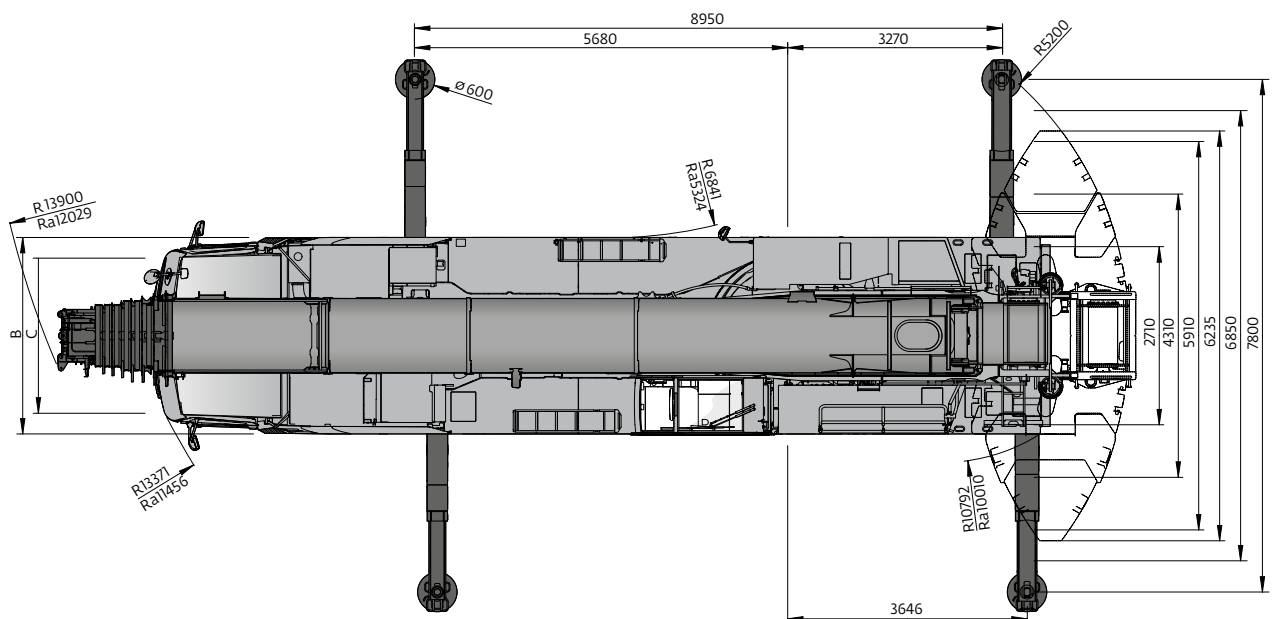

GMK5250XL-1

Product Guide

 250 t

 78,5 m

 11,2 - 33,8 m

 109 m

Dimensions • Abmessungen • Encombrement Dimensiones • Dimensioni • Размеры

*Ra = Radius all wheels steered • Radius allradgelenkt • Rayon toutes les roues directrices • Radio de giro con todas las ruedas giradas • Raggio di curva con tutte le ruote sterzate
Радиус поворота при управлении всеми колесами*

	A	A 130 mm**	B	C	D	E	F	α	β	β ₁
385/95 R25	3950	3820	3000	2570	1822	486	228	14	8	6
445/95 R25	4000	3870	3000	2510	1872	536	278	16	10	8
525/80 R25	4000	3870	3100	2530	1872	536	278	16	10	8

** Lowered • Abgesenkt • Surbaissée • Rebaja • Abbassato • Сниженный

Load charts • Traglasten • Capacités de levage Capacidades • Tabelle di portata • Таблицы грузоподъемности

Telescopic boom • Teleskopausleger • Flèche principale • Pluma telescópica
Braccio telescopico • Телескопическая стрела